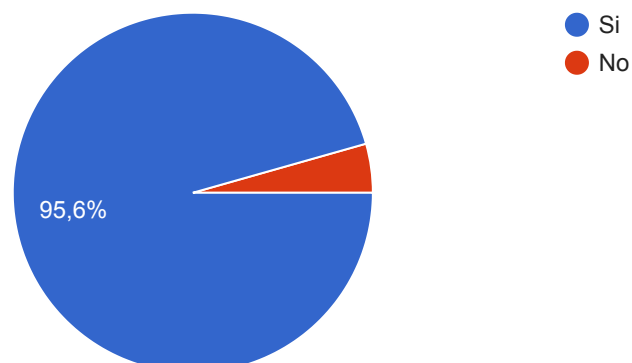

 Copia

91 risposte

- Luz Long
- Giorgio Perlasca
- Wangari Maathai

Quale storia ti ha affascinato di più ?

 Copia

91 risposte

- La storia di Luz Long
- La storia di Giorgio Perlasca
- La storia di Wangari Maathai

Ti sembra interessante il fatto che la scuola proponga un'approfondimento sulle figure dei Giusti?

 Copia

91 risposte

In relazione al personaggio che hai votato, ti sembrerebbe più indicato:

 Copia

91 risposte