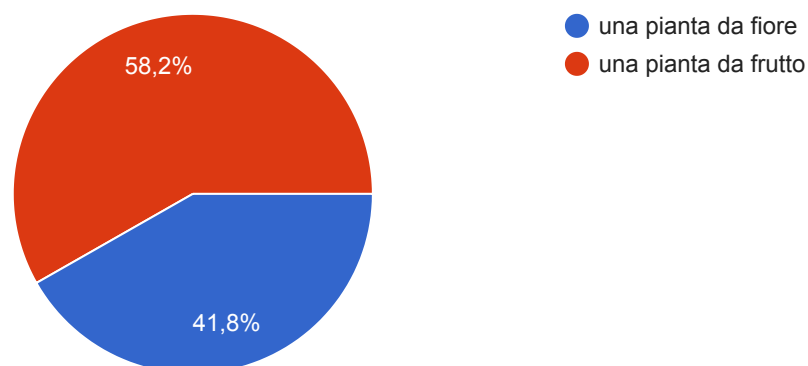

 Copia

91 risposte

- Luz Long
- Giorgio Perlasca
- Wangari Maathai

Quale storia ti ha affascinato di più ?

 Copia

91 risposte

- La storia di Luz Long
- La storia di Giorgio Perlasca
- La storia di Wangari Maathai

Ti sembra interessante il fatto che la scuola proponga un'approfondimento sulle figure dei Giusti?

 Copia

91 risposte

In relazione al personaggio che hai votato, ti sembrerebbe più indicato:

 Copia

91 risposte