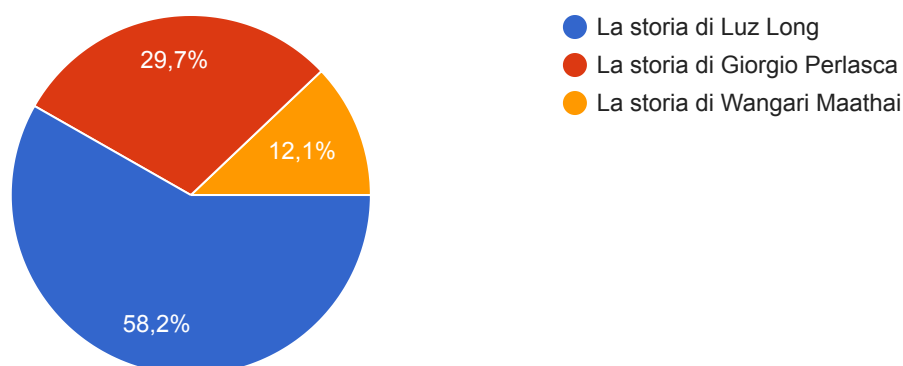

 Copia

91 risposte

- Luz Long
- Giorgio Perlasca
- Wangari Maathai

Quale storia ti ha affascinato di più ?

 Copia

91 risposte

- La storia di Luz Long
- La storia di Giorgio Perlasca
- La storia di Wangari Maathai

Ti sembra interessante il fatto che la scuola proponga un'approfondimento sulle figure dei Giusti?

 Copia

91 risposte

In relazione al personaggio che hai votato, ti sembrerebbe più indicato:

 Copia

91 risposte